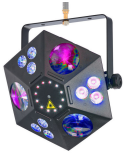

Moving Head Bar: 700 + moms

Cameo Superfly HP LED Effekt: 500 + moms

BeamZ Magic1 9x3W 6x 2in1 UV/W 6 strobe DMX IRC:
500 + moms

Cameo Superfly FX incl. IR-Remote: 500 + moms

Varytec Star Shot Laser FX: 500 + moms